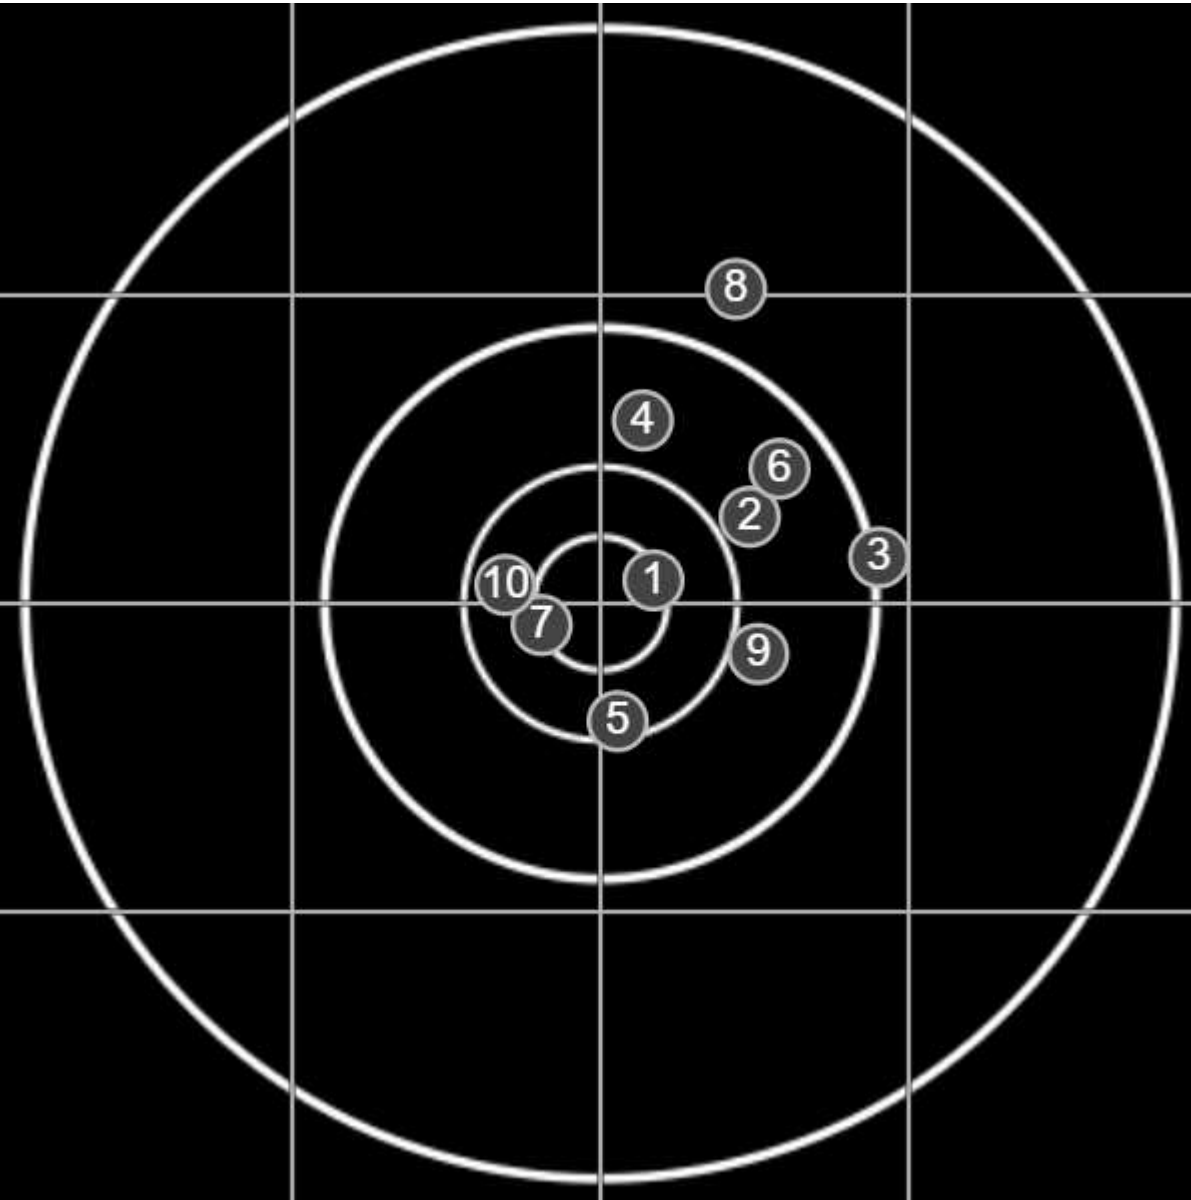

**SILVER  
MOUNTAIN  
TARGETS**  
Made in Canada

true  
5/2/2026  
1:41:06 PM

**BRC Series Shoot**  
Series 4  
600yd

**BRC T6 [-55]**  
AU-600y

Group: 231.9 mm  
(193.4w x 223.6h)

(Iron)  
**Shooter**  
Graeme Bright[m01]

**49.4**

**FINAL**  
v: 1940, sd: 13.3

#	fps	score
10	1937	<b>V</b>
9	1943	<b>5</b>
8	1937	<b>4</b>
7	1942	<b>SV</b>
6	1939	<b>5</b>
5	1938	<b>V</b>
4	1958	<b>5</b>
3	1958	<b>5</b>
2	1935	<b>5</b>
1	1907	<b>SV</b>